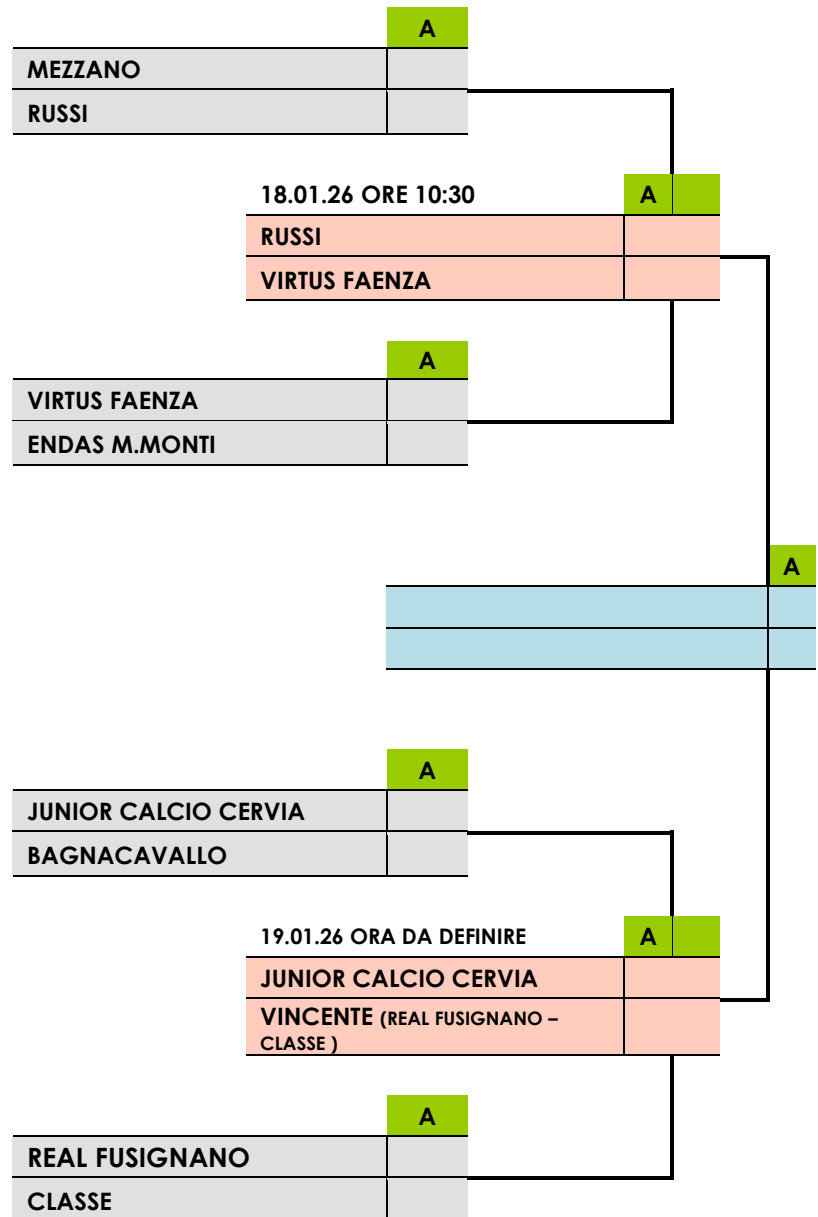

CERVIA UNITED
VS
BIANCANIGO CALCIO

COPPA INVERNO UNDER 15

Stagione Sportiva 2025-2026

PROGRAMMA GARE

CAMPIONATO RY COPPA UNDER 15 RAVENNA

			DATA/ORA	STATO
VIS RF FAVENTIA	C. ERIKA LAVEZZOLA APS	FAENZA ZAPPI B SINTETICO	18/01/26 10:00	2A
LUGO 1982	FAENZA CALCIO SSD A R. L.	LUGO FACCANI SINTETICO	20/01/26 20:30	2A

COPPA INVERNO UNDER 14

Stagione Sportiva 2025-2026

PROGRAMMA GARE

CAMPIONATO SY COPPA UNDER 14 RAVENNA

		DATA/ORA	STATO
RUSSI S. R. L. SSD	VIRTUS FAENZA S. S. D. AR. L.	18/01/26 10:30	2A

RIEPILOGO ISCRIZIONI FASE PRIMAVERILE ATTIVITA' DI BASE 2025-2026