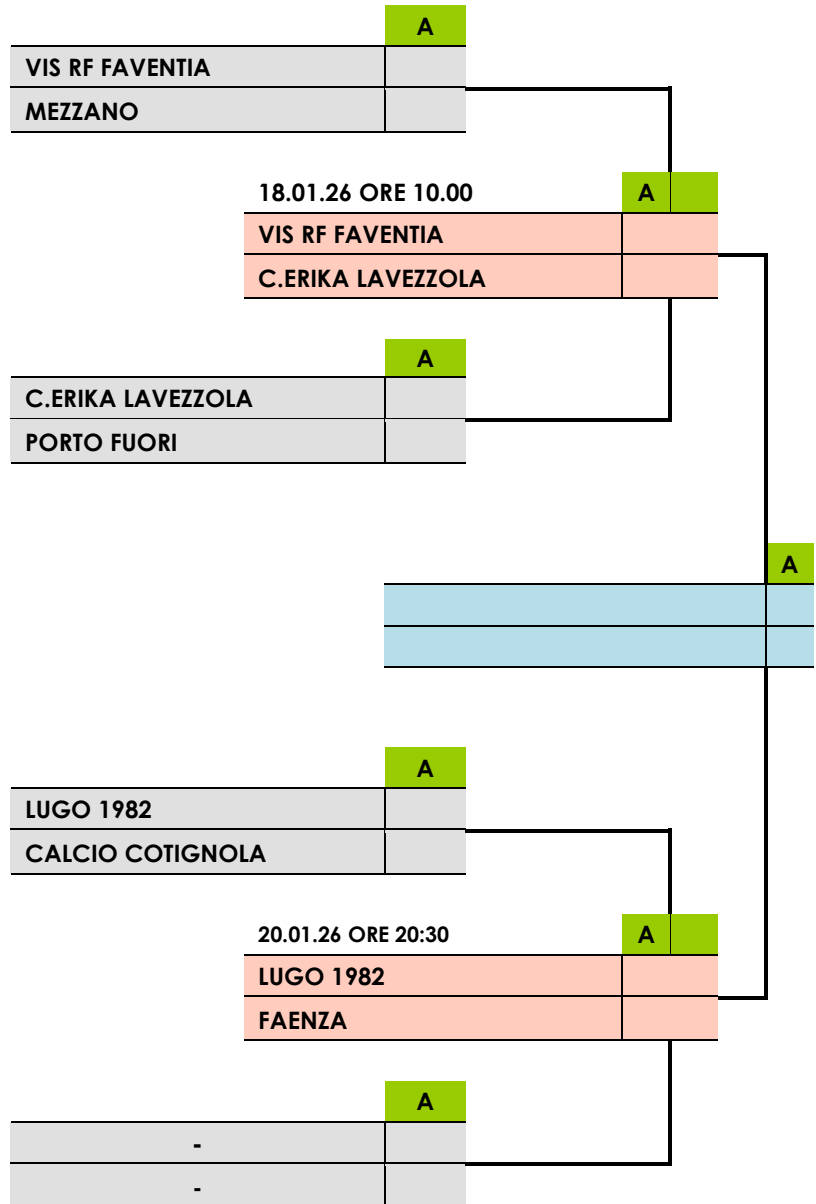

PRONTO AIA

RAVENNA	-	3757484846
LUGO	-	3911528898
FAENZA	-	3473555141

DELEGAZIONE PROVINCIALE DI RAVENNA

FINALE COPPA VITALI TERZA CATEGORIA RAVENNA

MERCOLEDI' 21 GENNAIO 2025 ORE 20:30

CAMPO MUCCINELLI
VIA TOSCANA, 9 – LUGO (RA)

CERVIA UNITED
VS
BIANCANIGO CALCIO

COPPA INVERNO UNDER 15

Stagione Sportiva 2025-2026

PROGRAMMA GARE

CAMPIONATO RY COPPA UNDER 15 RAVENNA

			DATA/ORA	STATO
VIS RF FAVENTIA	C. ERIKA LAVEZZOLA APS	FAENZA ZAPPI B SINTETICO	18/01/26 10:00	2A
LUGO 1982	FAENZA CALCIO SSD A R. L.	LUGO FACCANI SINTETICO	20/01/26 20:30	2A